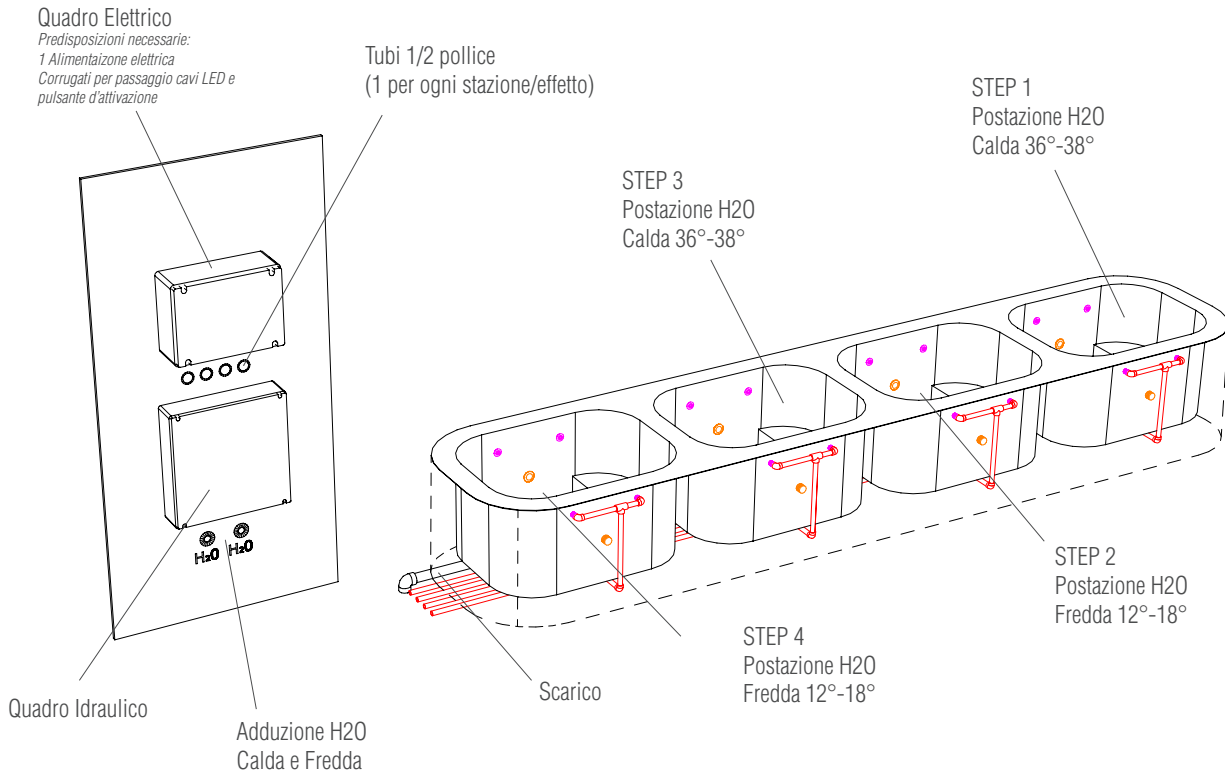

RIVESTIMENTI

Ecomalta

Marmo / Granito

Gres / Kerlite

Mosaico

Qui sopra indicato una serie di materiali disponibili (a richiesta) per rivestire la struttura del percorso kneipp. (immagini puramente indicative)

Cammino di benessere dove getti d'acqua freddi si alternano a getti caldi, il percorso Kneipp è elemento irrinunciabile in ogni SPA che si rispetti. Quello firmato Ki LIFE può essere realizzato in **ogni dimensione, colore e materiale desiderato**. I tuoi clienti meritano il meglio, e noi vogliamo aiutarti a offrirglielo.

VANO TECNICO

STRUTTURA

CARATTERISTICHE TECNICHE

Dimensioni (cm)	L 200x P100 x H50	L 300x P100 x H50	L 400x P100 x H50
Tensione	230V 1N~	230V 1N~	230V 1N~
Idrogetti	8	12	16
Illuminazione Spot Led	4	6	8
Pulsante Touch	•	•	•
Piletta di scarico	1	1	2
Rivestimenti**	A richiesta	A richiesta	*