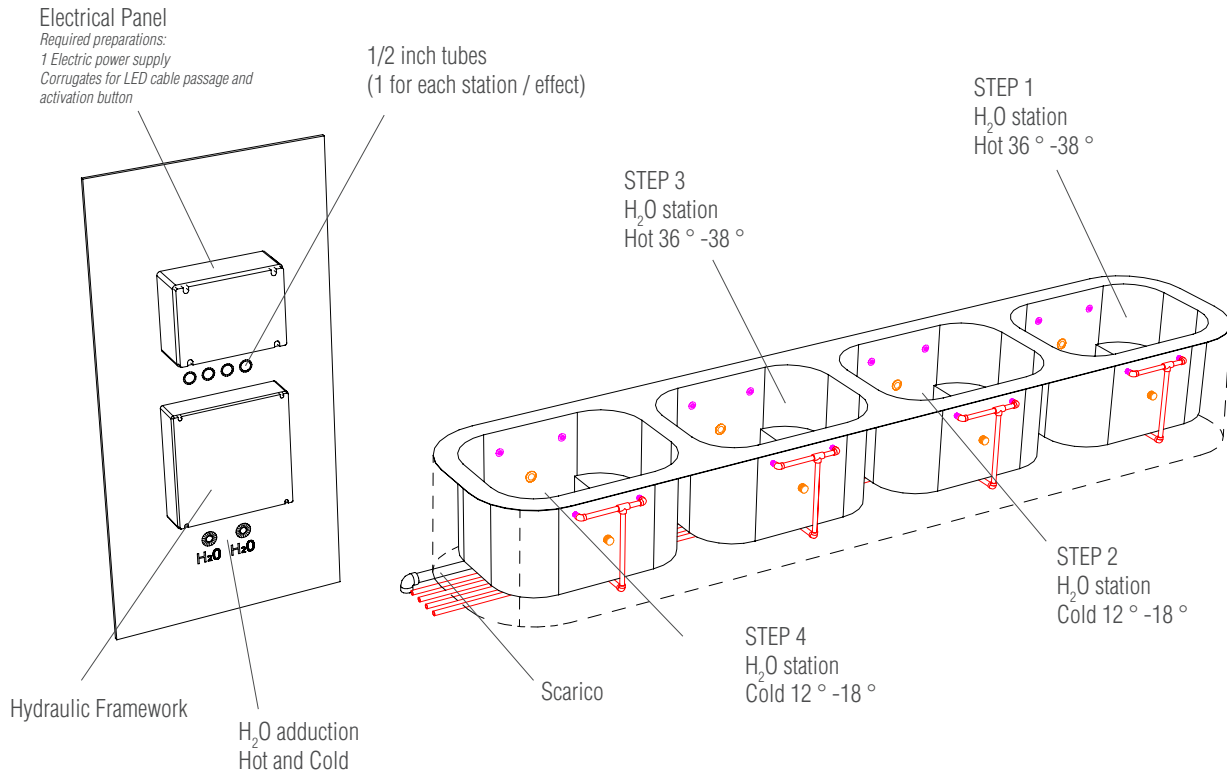

FINISHINGS/COATINGS

Ecomalta

Marble / Granite

Stoneware / Kerlite

Mosaico

Above, a series of materials available (on request) for finishing the Kneipp path structure (The images are purely indicative)

Cammino di benessere dove getti d'acqua freddi si alternano a getti caldi, il percorso Kneipp è elemento irrinunciabile in ogni SPA che si rispetti. Quello firmato Ki LIFE può essere realizzato in **ogni dimensione, colore e materiale desiderato**. I tuoi clienti meritano il meglio, e noi vogliamo aiutarti a offrirglielo.

TECHNICAL ROOM

STRUCTURE

TECHNICAL FEATURES

Dimensions (cm)	L 200x P100 x H50	L 300x P100 x H50	L 400x P100 x H50
Voltage	230V 1N~	230V 1N~	230V 1N~
Jetski	8	12	16
Led Spot Lighting	4	6	8
Touch Button	•	•	•
Drain plug	1	1	2
Coating	On demand	On demand	*