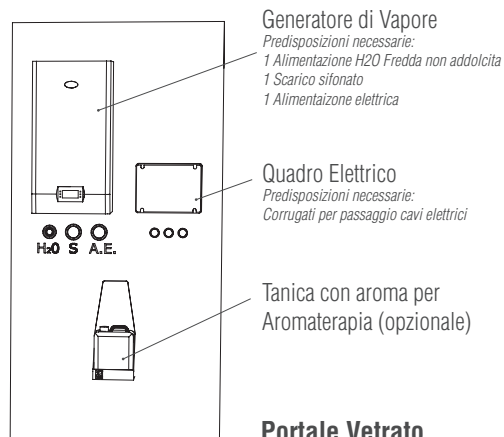

Bagno Turco

Scheda Tecnica

WELLNESS OPERATOR

La solida struttura in **polistirene** è arricchita da un'attenta stratigrafia che permette un affidabile isolamento termico e un'infinita possibilità di forme, allestimenti interni e personalizzazioni di rivestimento (marmo, ecomalta, Kerlite, gres, mosaico e Corian®). Il risultato è un prodotto perfetto per offrire esperienze assolutamente uniche.

STRUTTURA

VANO TECNICO

Portale Vetrato

Caratteristiche

Caratteristiche	Standard*
Dimensioni esterne struttura	200 L x 200 P x 228 H
Tensione	400V 3N~
Consumi max in Kw	7,5 Kw
Temperatura	40° - 45°
Riscaldamento	Con immersione di vapore
Illuminazione	Faretti Led RGB
Portale Vetrato	Telaio in Acciaio con porta a vetro in cristallo temperato sp. 10mm Cornice di finitura esterna in Acciaio lucido Maniglie in Acciaio lucido Cerniere in Acciaio lucido
Pavimento	Se non fornito, dovrà essere realizzato secondo le disposizioni indicate
Rivestimenti **	A richiesta (per Pareti - Panche - Tetto - Pavimento)

STANDARD

- Accensione e spegnimento tramite controllo remotabile
- Led in modalità dissolvenza
- Doccino a parete con miscelatore acqua calda/fredda

OPZIONALI

- Player Mp3 con diffusore audio incassata nel tetto
- Strip Led sottopanca
- Diffusore di Aromi per Aromaterapia
- Pulsante d'Emergenza