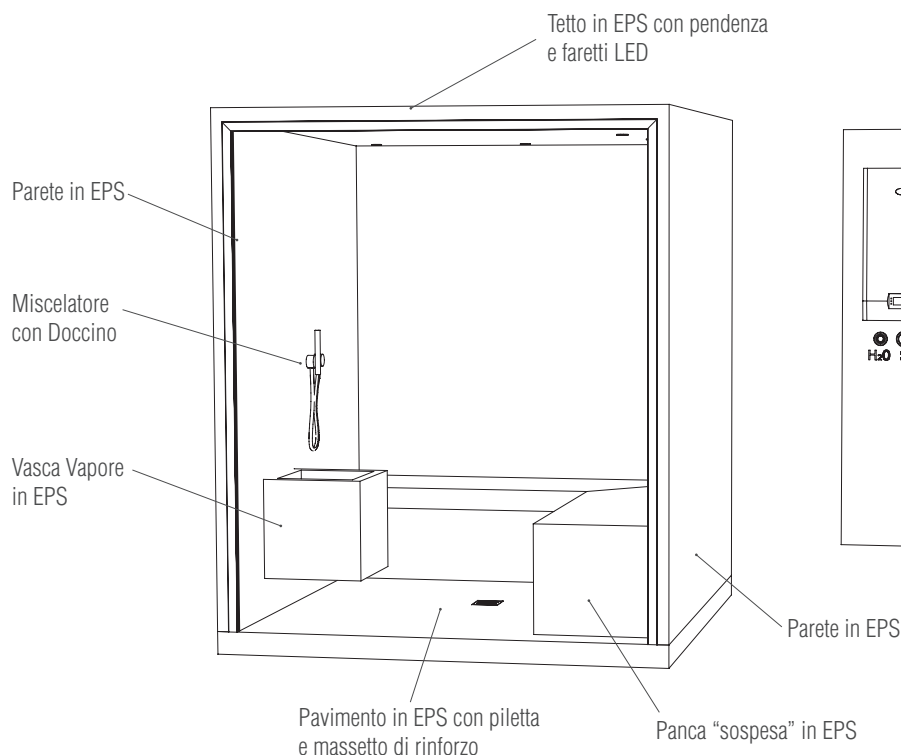

Bagno Turco

Scheda Tecnica

WELLNESS OPERATOR

La solida struttura in **polistirene** è arricchita da un'attenta stratigrafia che permette un affidabile isolamento termico e un'infinita possibilità di forme, allestimenti interni e personalizzazioni di rivestimento (marmo, ecomalta, Kerlite, gres, mosaico e Corian®). Il risultato è un prodotto perfetto per offrire esperienze assolutamente uniche.

STRUTTURA

VANO TECNICO

Portale Vetrato

Caratteristiche

Caratteristiche	Standard*
Dimensioni esterne struttura	200 L x 200 P x 228 H
Tensione	400V 3N~
Consumi max in Kw	7,5 Kw
Temperatura	40° - 45°
Riscaldamento	Con immersione di vapore
Illuminazione	Faretti Led RGB
Portale Vetrato	Telaio in Acciaio con porta a vetro in cristallo temperato sp. 10mm Cornice di finitura esterna in Acciaio lucido Maniglie in Acciaio lucido Cerniere in Acciaio lucido
Pavimento	Se non fornito, dovrà essere realizzato secondo le disposizioni indicate
Rivestimenti **	A richiesta (per Pareti - Panche - Tetto - Pavimento)

STANDARD

- Accensione e spegnimento tramite controllo remotabile
- Led in modalità dissolvenza
- Doccino a parete con miscelatore acqua calda/fredda

OPZIONALI

- Player Mp3 con diffusore audio incassata nel tetto
- Strip Led sottopanca
- Diffusore di Aromi per Aromaterapia
- Pulsante d'Emergenza

* Tutti i dati tecnici indicati sono di un Bagno Turco con dimensioni L200 x P200 x H228

** RIVESTIMENTI

Qui di seguito una serie di materiali disponibili (a richiesta) per rivestire la struttura del bagno turco.